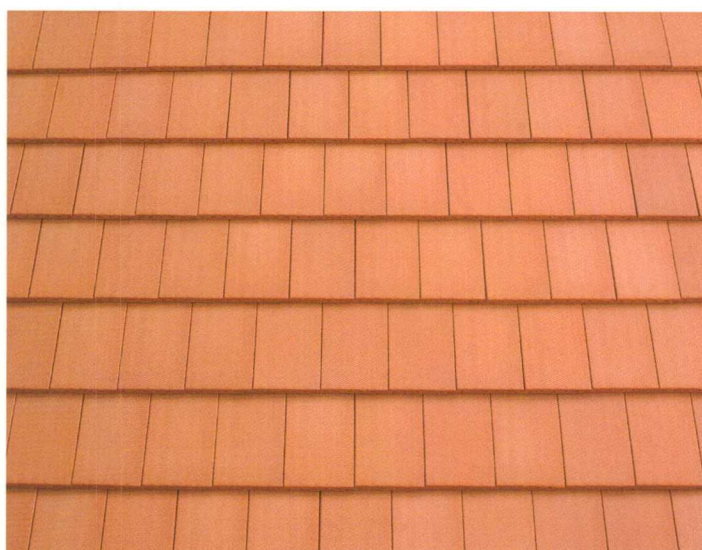

Natur tégglavörös