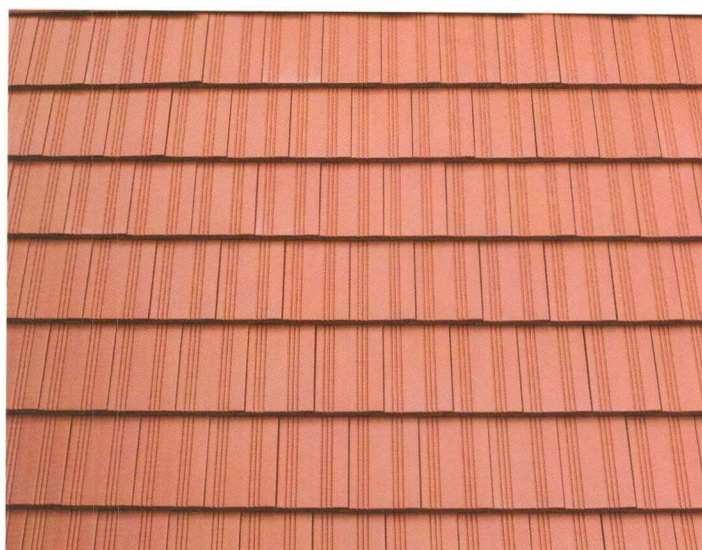

FusionProtect  
fekete

FusionProtect rézbarna