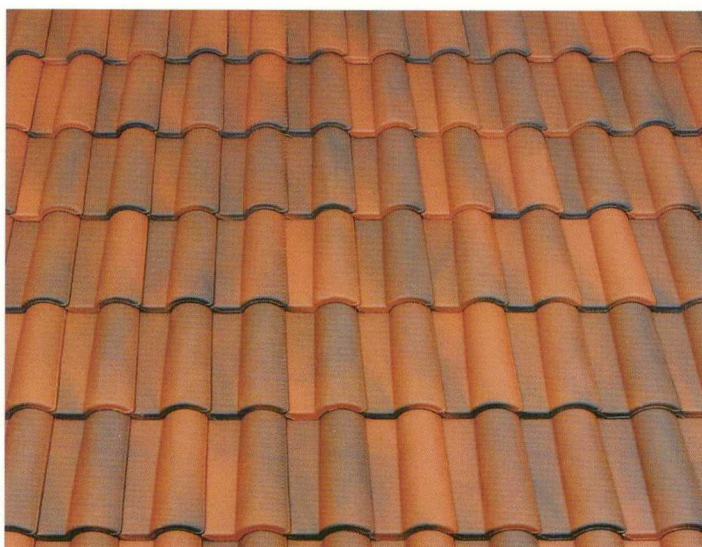

FusionProtect rézbarna

Palotás

Mediterrán

Palotás

Minimális szükséglet: 13,1 db/m²
Minimális tetőhajlásszög: 12°

FusionColor
terrakotta

FusionProtect
antik

FusionProtect antik