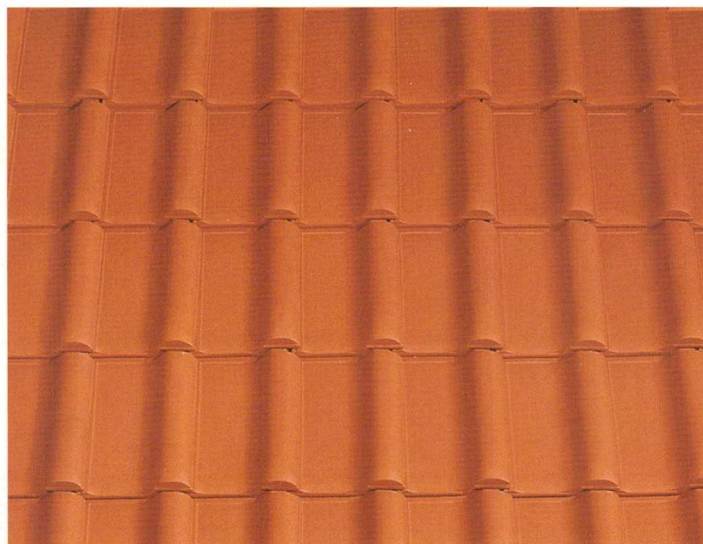

Rumba

Univerzális

Rumba

Minimális szükséglet: 10,2 db/m²
 Minimális tetőhajlásszög: 12°

FusionColor
terrakotta

FusionProtect
rézbarna

FusionProtect
barna

FusionProtect
antracit