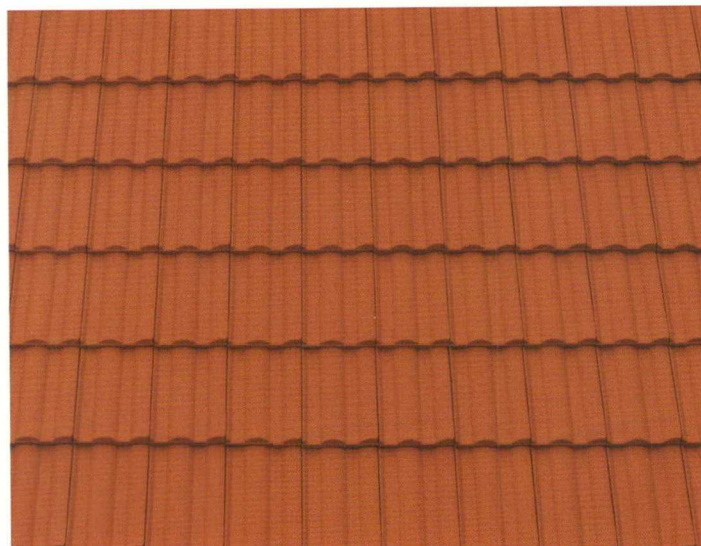

FusionProtect piros